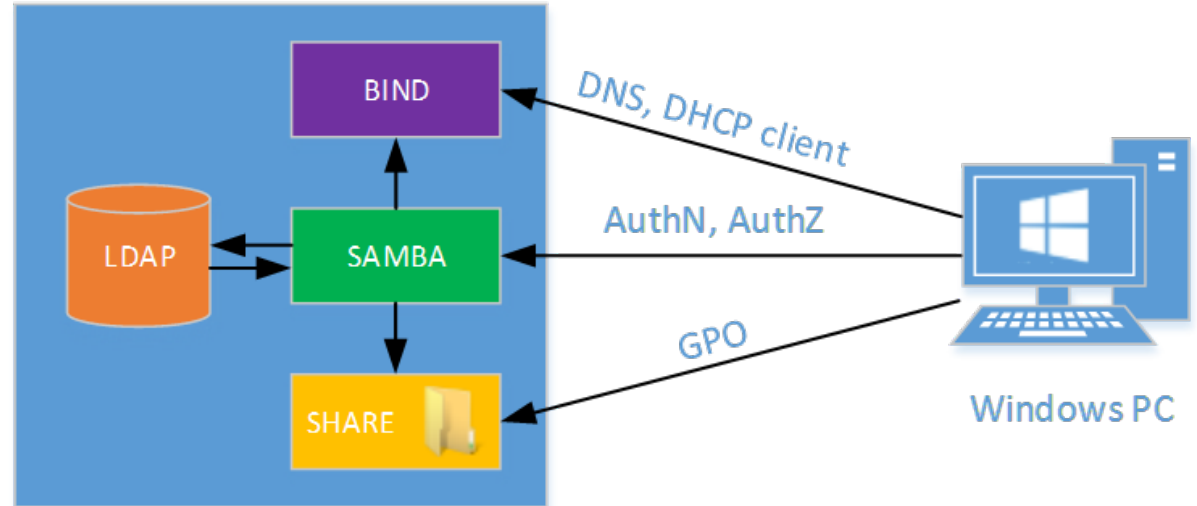

Концепция миграции

- Обеспечение работоспособности сервисов и приложений.
- Поэтапная замена элементов инфраструктуры «на ходу».
- Соблюдение патентной и лицензионной чистоты.
- Управление издержками на эксплуатацию модернизированных решений.

Глобальный каталог и базовые службы

- Платформа LINUX
- SAMBA – эмуляция MS AD
- Выделенный LDAP
- BIND – разрешение имен
- SHARE Распространение групповых политик

Решение обеспечивает работоспособность существующих рабочих мест и приложений

WEB

ФУНКЦИОНАЛЬНОСТЬ

LINUX + Zabbix
GNU GPL

МАСШТАБИРУЕМОСТЬ

- Возможность мониторинга сетевого и серверного оборудования, служб и событий.
- Поддержка протоколов управления и собственных агентов.
- Системные и пересылаемые оповещения.
- Масштабируемость/Распределенный мониторинг.
- Наглядность, доступность и удобство настройки и работы с системой.
- Поддержка графиков и построение карт сети.
- Поддержка скриптов и собственных плагинов.

Платформа для портала

- Состоит из сервера приложений и оболочки;
- Кластеризация вертикальная и горизонтальная;
- Поддерживает различные СУБД;
- Кроссплатформенность;
- Не требователен к аппаратным ресурсам;
- Модульная архитектура - имеется множество оригинальных модулей от DD;
- Поддержка под мобильные платформы;
- Широкие возможности по кастомизации;
- Интерфейс администрирования и управления контентом;
- Сквозная аутентификация SSO (интеграция с AD и эквивалентами);
- Поддержка SSL;
- Полнотекстовый поиск.